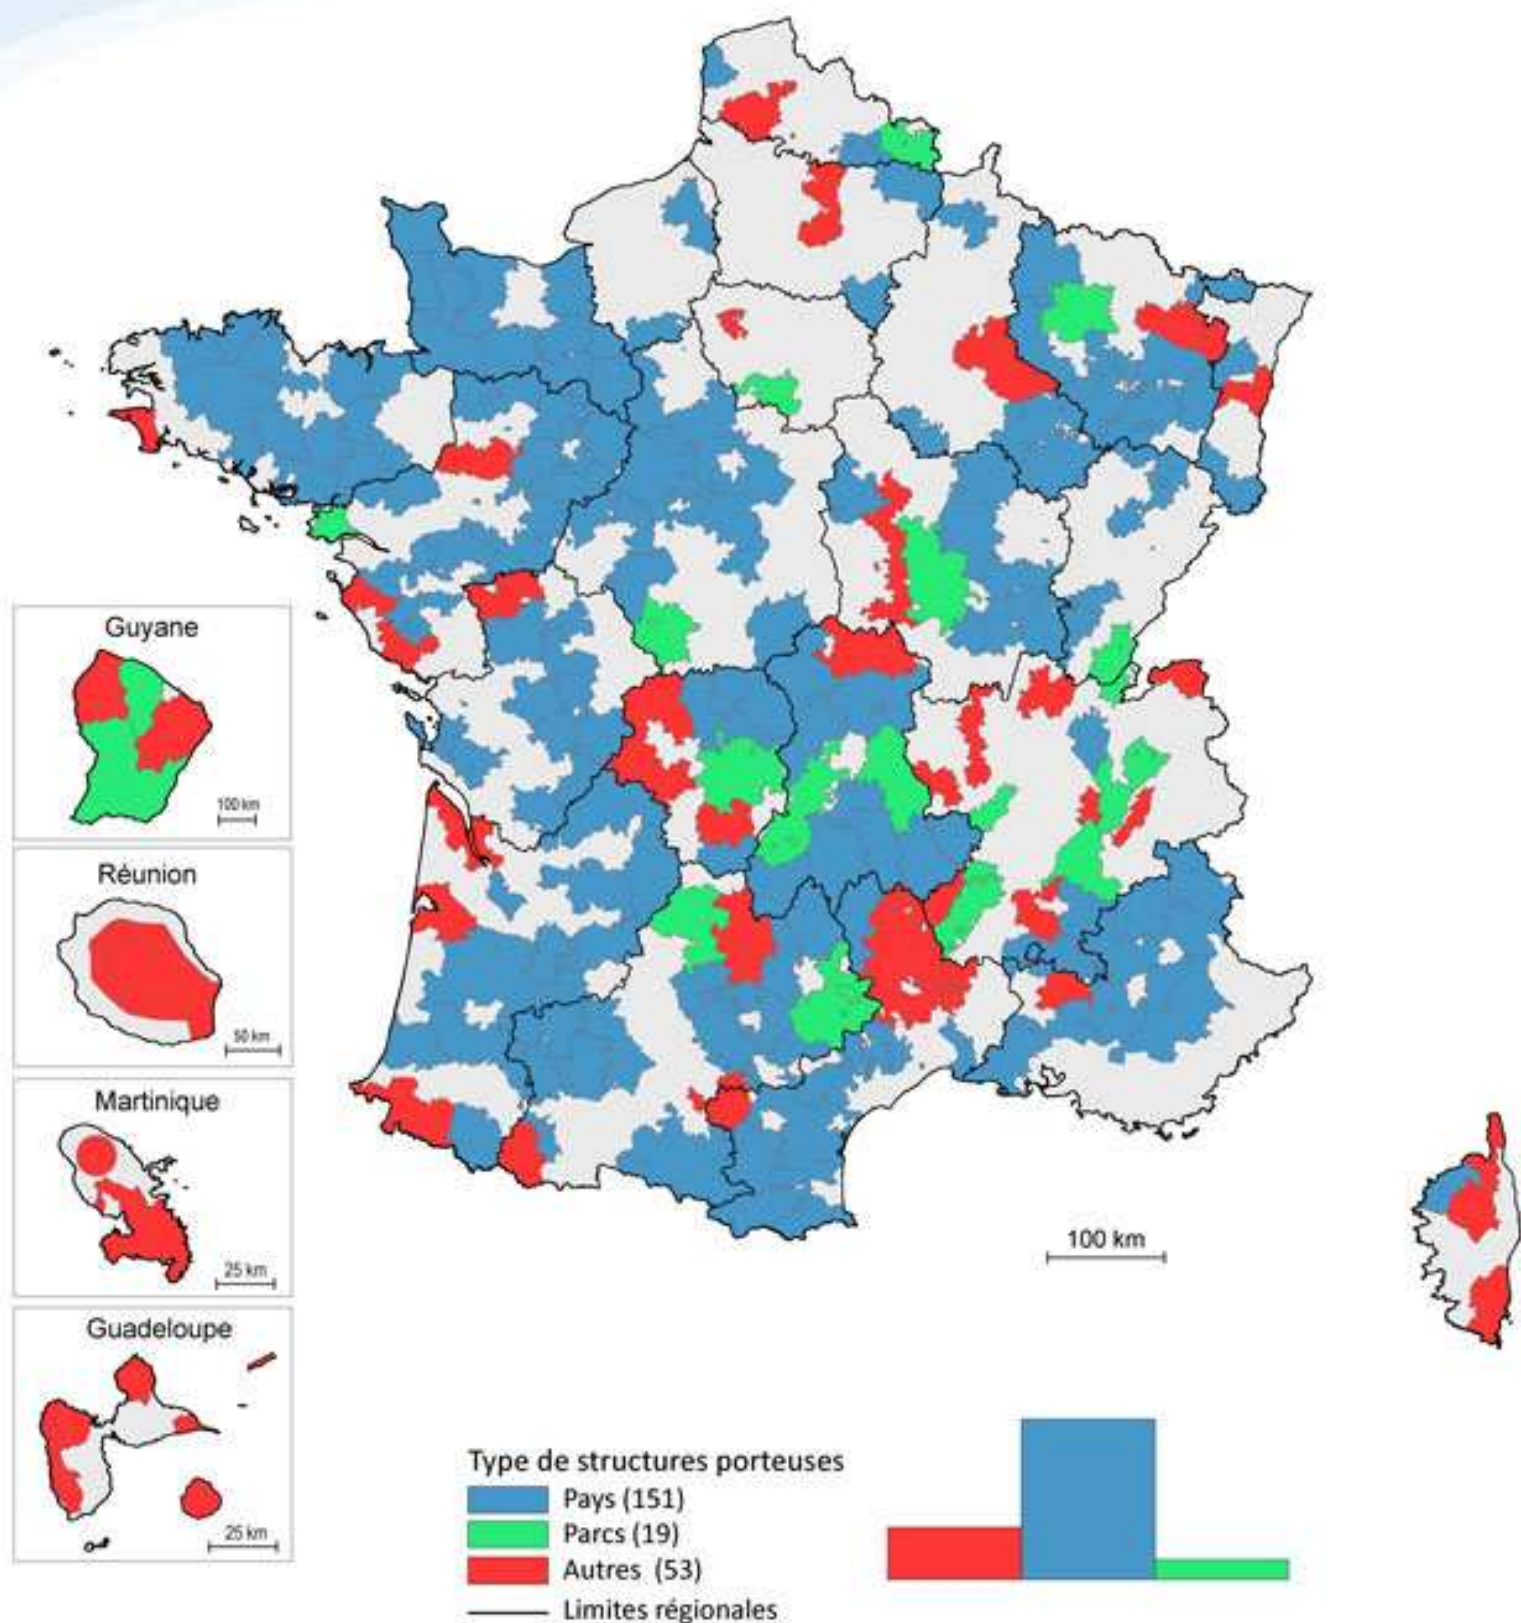

CARTE DES GAL PAR STRUCTURE PORTEUSE (2007-2013)

SOURCES : DONNEES MAAP, FOND DE CARTE IGN
 AUTEUR : MASTER IDT
 DATE : NOVEMBRE 2009