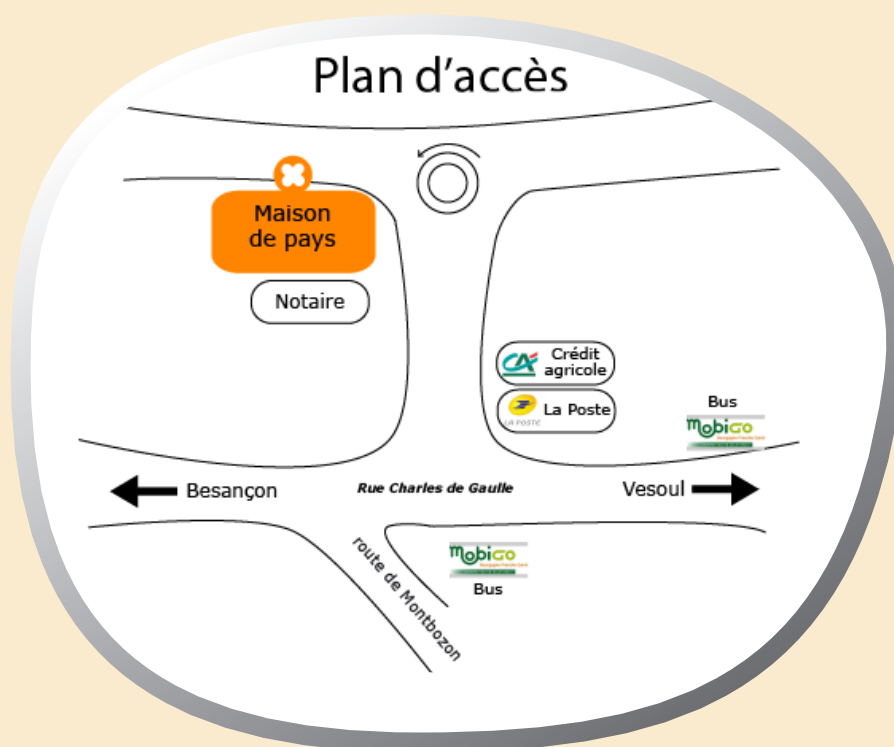

à Rioz

**France
services**

*Liberté
Égalité
Fraternité*

PLAN D'ACCES

Association du Pays des 7 Rivières

Arrêt de bus «Perception» à 300 m - Ligne Besançon/Vesoul et Vesoul/Besançon via Rioz

Partenaires nationaux